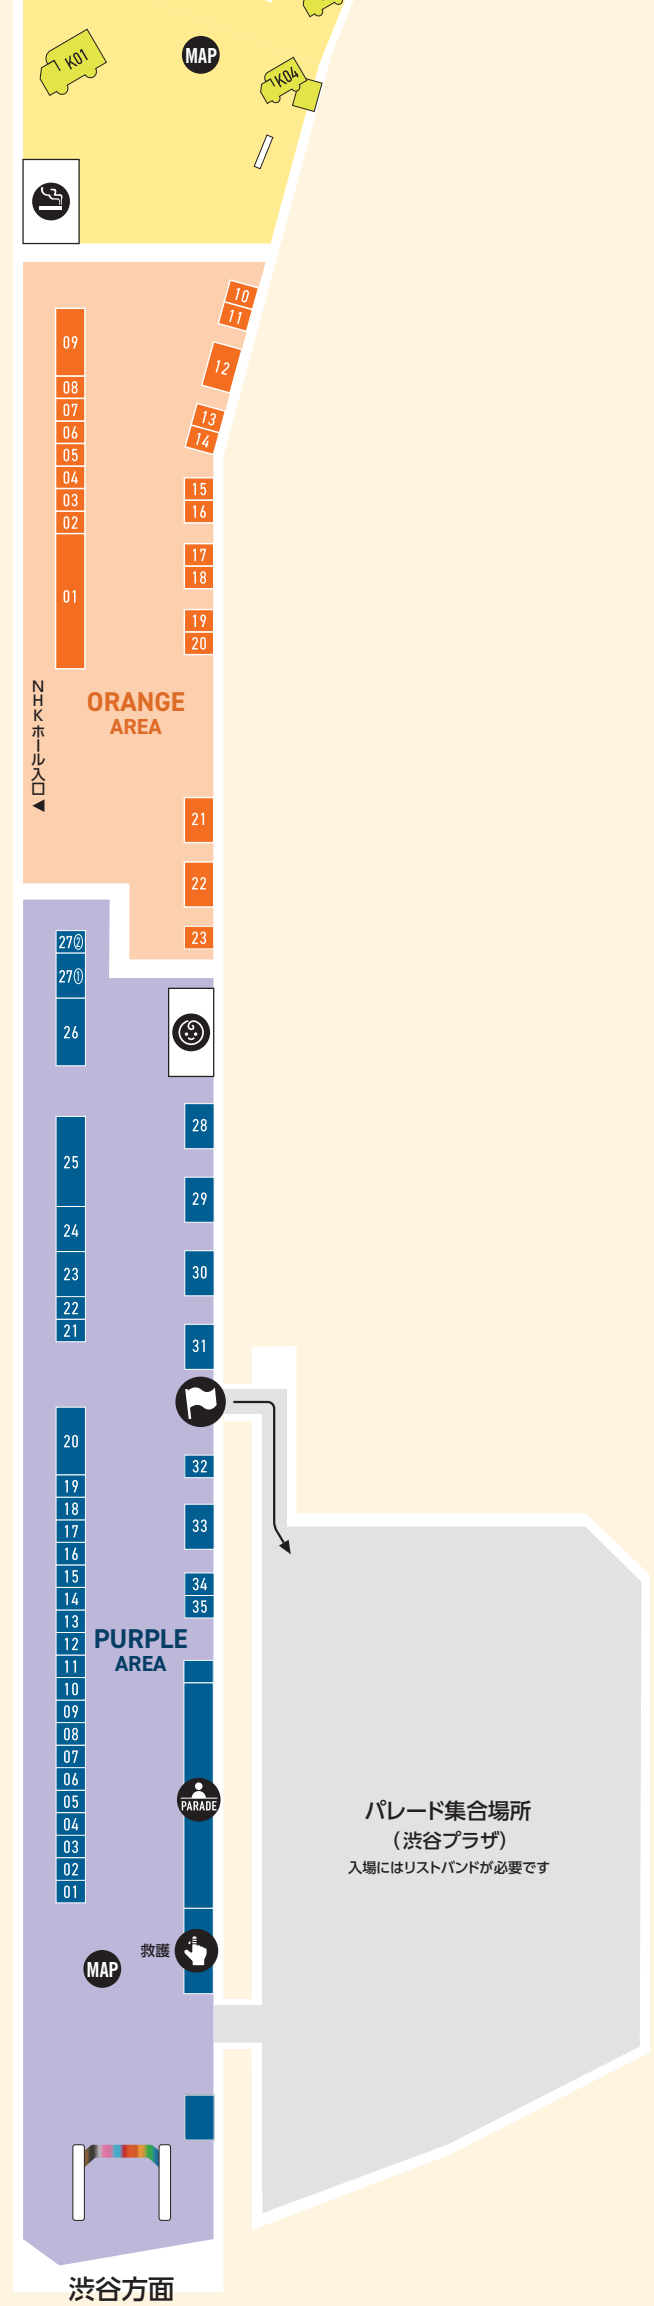

Tokyo Pride 主催ブース 紹介

YouthProjectブース
日本最大級のユース向けクィアコミュニティ、「YouthProject」がPride Festivalに出展!
YouthProjectの活動紹介、企画展「マジそれな!でも言えない展」を実施します。YouthProjectのプロジェクトメンバーに会いにきてください!

JAPAN PRIDE NETWORK チャリティブース
JAPAN PRIDE NETWORKに加盟している団体の活動紹介と募金ブースです。
あなたの応援したい(推したい!)団体への募金により、TokyoPride 2026だけで楽しめるガチャガチャの参加権がもらえます。
※募金は現金のみでの受付です。
 ガチャガチャを回して、JPNオリジナルグッズをゲットしよう!

Tokyo Pride Lounge (休憩所)
Tokyo Pride Loungeは、誰もが一息つける休憩所です。
東京レインボープライドの活動紹介や、来場者の皆さんの体験・想いの展示を行います。
自身の体験・想いをシェアし、そして他の人の言葉に触れることで、きっと新たな視点に出会えるはず。ぜひ、お越しください。
Tokyo Pride Loungeでは、「Tokyo Pride」などの活動をこれからも続けていくためのご支援も受け付けています。私たちとともに、「多様性と平等がひらく未来」をつくりませんか。