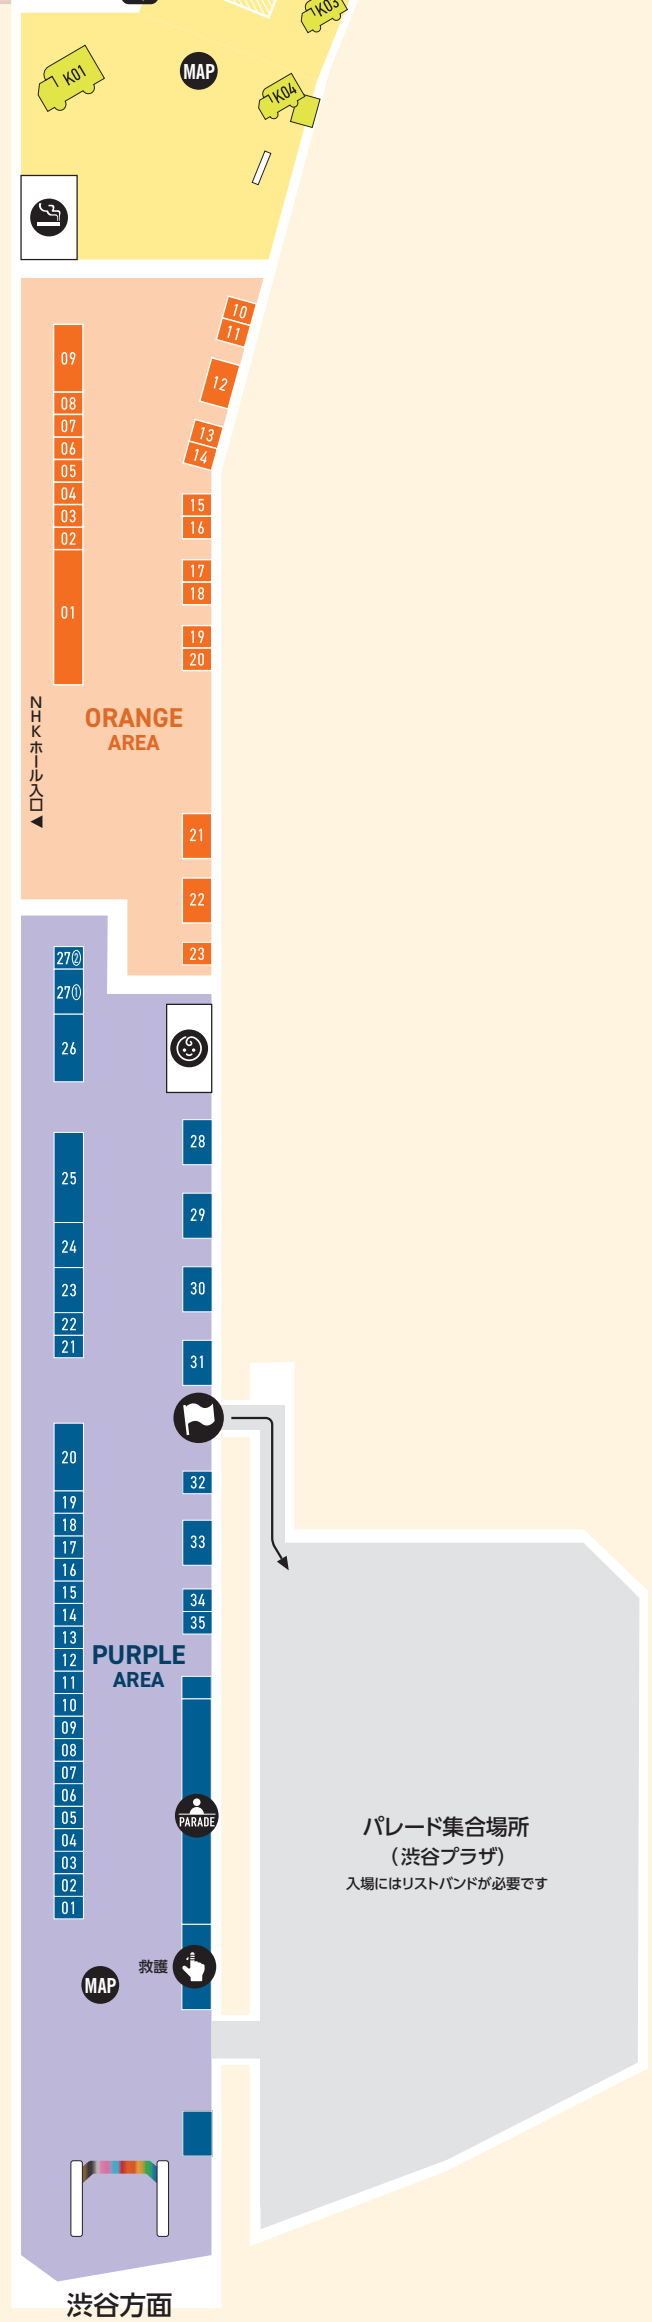

Tokyo Pride 主催ブース 紹介

YouthProjectブース
日本最大級のユース向けコミュニティ、「YouthProject」がPride Festivalに出展!
YouthProjectの活動紹介、企画展「マジそれな!でも言えない展」を実施します。YouthProjectのプロジェクトメンバーに会いにきてください!

JAPAN PRIDE NETWORK チャリティブース
JAPAN PRIDE NETWORKに加盟している団体の活動紹介と募金ブースです。
あなたの応援したい(推したい!)団体への募金により、TokyoPride 2026だけで楽しめるガチャガチャの参加権がもらえます。
※募金は現金のみでの受付です。

ガチャガチャを回して、JPNオリジナルグッズをゲットしよう!

Tokyo Pride Lounge (休憩所)
Tokyo Pride Loungeは、誰もが一息つける休憩所です。
東京レインボープライドの活動紹介や、来場者の皆さんの体験・想いの展示を行います。
自身の体験・想いをシェアし、そして他の人の言葉に触れることで、きっと新たな視点に出会えるはず。ぜひ、お越しください。

Tokyo Pride Loungeでは、「Tokyo Pride」などの活動をこれからも続けていくためのご支援も受け付けています。私たちとともに、「多様性と平等がひらく未来」をつくりませんか。